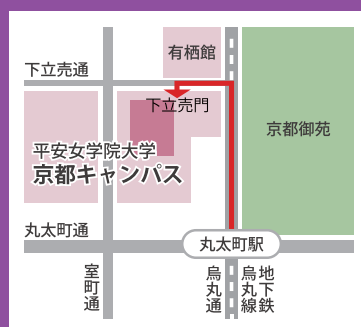

平安女学院大学

京都キャンパス

〒602-8013 京都市上京区烏丸通下立売西入

※京都市営地下鉄烏丸線『丸太町駅』の2番出口より北へ徒歩約3分

お問い合わせ

TEL:075-414-8150 (学生サービスチーム)

野外ステージ

●タイムスケジュール●

10:50~11:00	貴品女性は誰だ！？ ミス平女コンテスト 出場者紹介	 <p>※写真は2015年度</p>
11:05~11:15	京炎そでふれ！による演舞	
13:50~14:00	京炎そでふれ！による演舞	
14:10~14:55	貴品女性は誰だ！？ ミス平女コンテスト	

アグネスホール

11:00~15:00

①パネル展示

国内・海外FW、行脚倶楽部、ネコ部

顔出しパネルを
ご用意！
これでSNS映え
間違いなし！？

アグネスホールMAP
入口

② 2年
フォトスポット

③ 2年
ボディペイント

④ 3年
バルーンアート

⑨ 軽音ライブ

- ・11:25~11:35 / あおみん
- ・12:00~12:25 / MY9
- ・13:15~13:35 / プレコリ

⑤ イルミネーション
委員会

七夕
~短冊に願いをこめて~