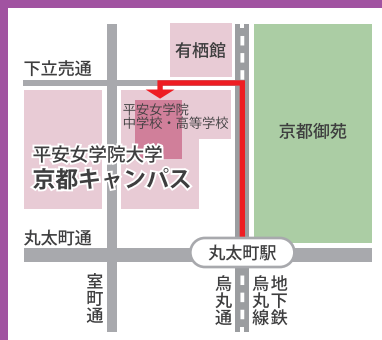

京都SeeL
フェア
同時開催

京都キャンパス

お問い合わせ

平安女学院大学

〒602-8013 京都市上京区烏丸通下立売西入
※京都市営地下鉄烏丸線『丸太町駅』の2番出口より北へ徒歩約3分

TEL: 075-414-8150 (学生サービスチーム)

野外ステージ

本部でアンケートに
答えるとお菓子が
もらえるよ!

京都学生祭典オリジナル創作おどりである『京炎 そでふれ!』の演舞や高槻キャンパス吹奏楽部の演奏を行っています!今年も開催『ミス平女コンテスト』では、あなたの一票でミス平女が決定します。あなたの目で見届けてください!

10:20~10:30	京炎 そでふれ! による演舞
11:05~11:15	貴品女性は誰だ!? ミス平女コンテスト 出場者紹介
12:35~13:05	吹奏楽部(高槻キャンパス学生)
13:50~14:00	京炎 そでふれ! による演舞
14:10~14:55	貴品女性は誰だ!? ミス平女コンテスト

アグネスホール

11:00~15:00

ボディペイントや顔出しパネルでフォトジェニックなチェキを撮ろう!リース作りやバルーンアートもあります!各部活動の紹介展示やステージ発表もぜひご覧ください。

入口	
パネル展示	
海外フィールドワーク・行脚倶楽部 ネコ部・英語クラブ・日本舞踊部	
2年生 フォトスポット 	イルミネーション委員会 平和へ ツリーを作ろう!
2年生 ボディペイント	園芸部 リース作り (20個限定) 11:30~12:30 14:00~15:00
3年生 バルーンアート	ステージ
11:25~11:50	キッズゴスペル (高槻キャンパス学生)
12:00~12:25	ダンス部・有志ダンス
13:15~13:40	軽音楽部